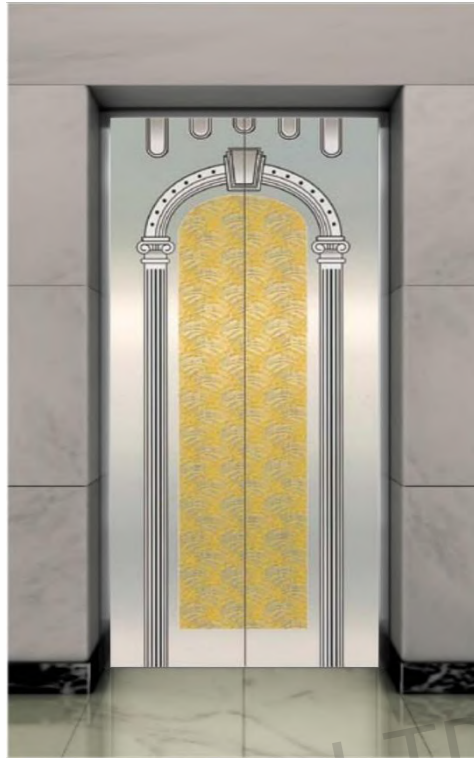

Mirror,etching

Optional

Titanium,champagne gold,concave gold,rose gold,and black titanium.

CMLD-108

Mirror,etching

Optional

Titanium,champagne gold,concave gold,rose gold,and black titanium.

Landing door series