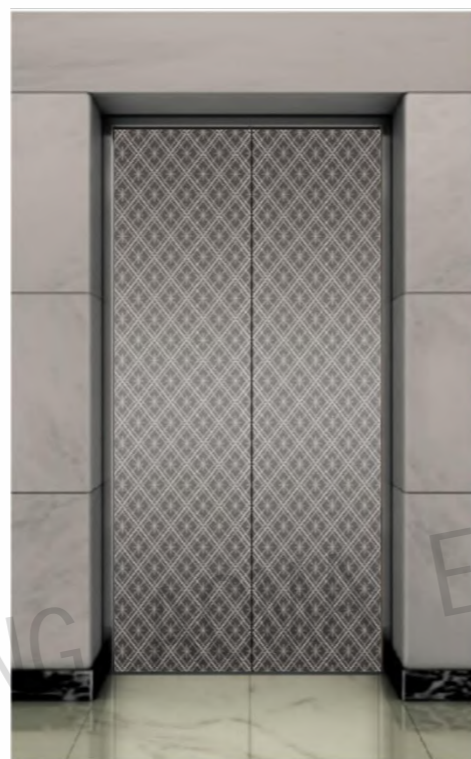

CMLD-015

Mirror,etching
Optional
Titanium,champagne gold,concave gold,rose gold,and black titanium.