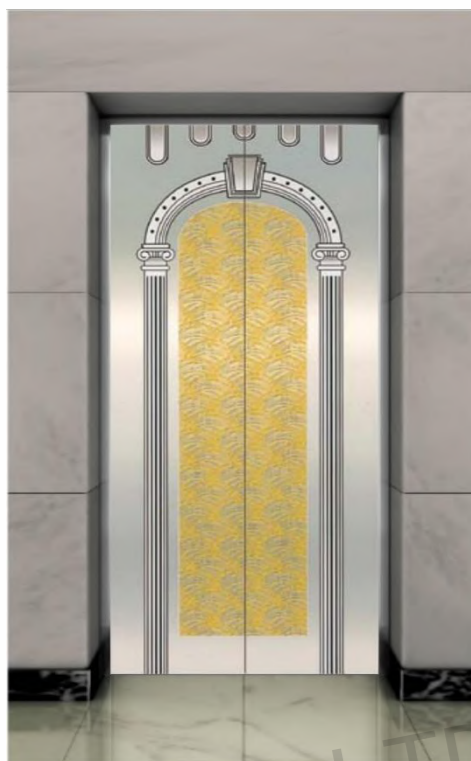

Mirror,etching

Optional

Titanium,champagne gold,concave gold,rose gold,and black titanium.

CMLD-108

Mirror,etching

Optional

Titanium,champagne gold,concave gold,rose gold,and black titanium.

Landing door series